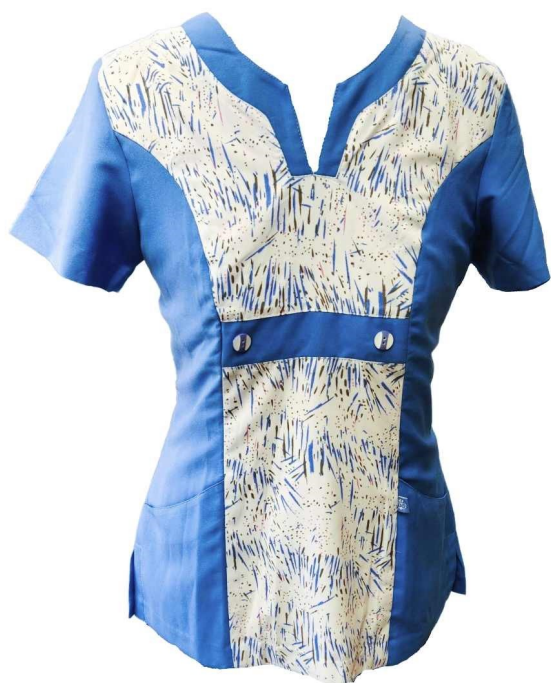

Tags: [Azul](#), [chaqueta dama](#), [Enfermera](#)

Chaqueta Ana Botón estampado espiga jacinto

[Leer más](#)

Precio: ~~\$27.500~~ El precio original era: \$27.500.
\$19.980 El precio actual es: \$19.980.

Categorías: [Chaquetas y poleras](#), [Evento Tens](#), [Jacinto / Piedra / Azul rey](#), [Línea damas](#), [Tens](#)

Tags: [chaqueta dama](#), [Jacinto](#)

Chaqueta Ana Delantero estampado piedra

Juvenil chaqueta de dama estampada diversos colores.