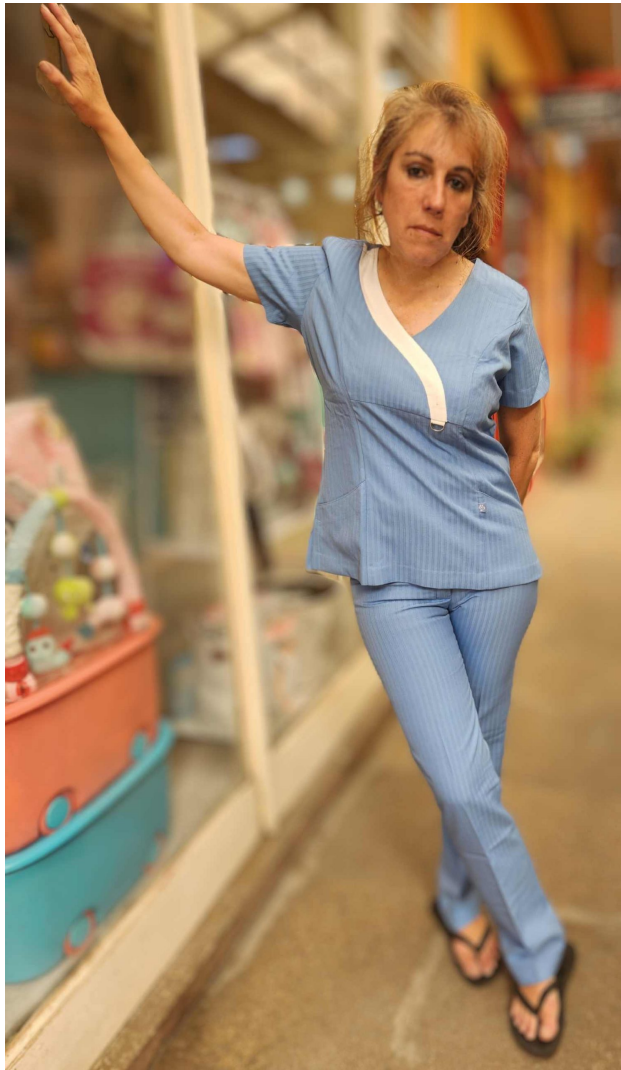

Chaqueta Leyda jacinto lisa labrado con aplicación blanca

Confeccionada en tela labrada, con sutiles líneas verticales

[Leer más](#)

Precio: ~~$27.500~~ El precio original era: $27.500.$
19.250El precio actual es: $19.250.

Categorías: [Chaquetas y poleras](#), [Jacinto / Piedra / Azul rey](#), [Línea damas](#), [Tens](#)

Tags: [chaqueta dama](#), [jacinto](#), [Tens](#)