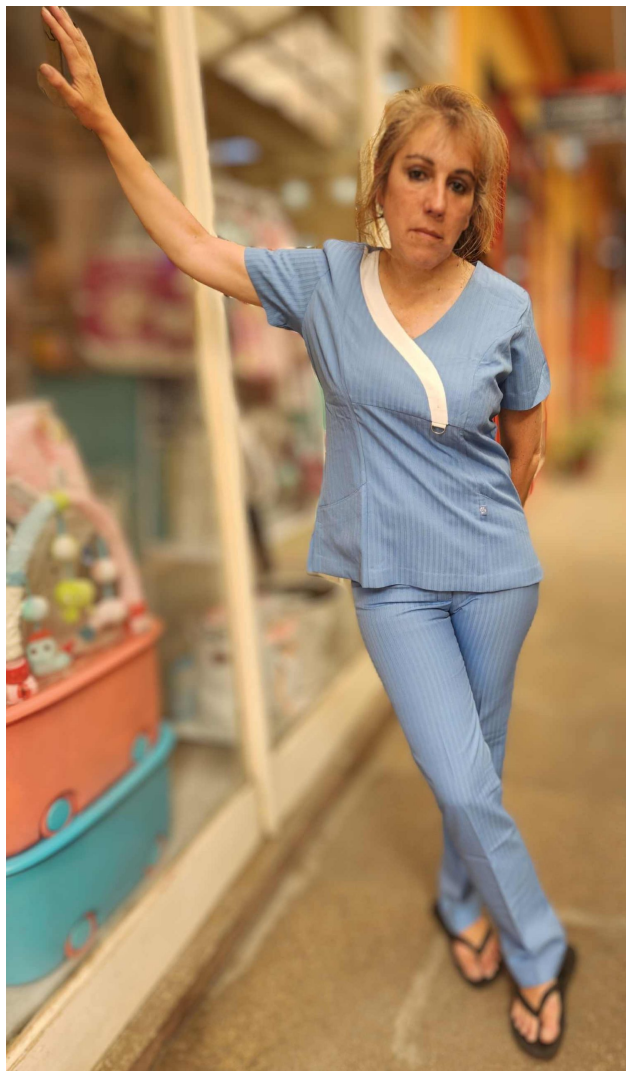

Conjunto Jelly rojo aplicación planeta

Este producto no admite cambio ni devolución

[Leer más](#)

Precio: \$55.500 El precio original era: \$55.500.
\$30.000 El precio actual es: \$30.000.

Categorías: [Chaquetas y poleras](#), [Día de la matrona](#),
[Línea damas](#), [Matrona](#), [Rojo](#)

Tags: [chaqueta dama](#), [Matrona](#), [Rojo](#)

Conjunto Leyda jacinto labrado

Confeccionada en tela labrada, con sutiles líneas verticales

[Leer más](#)

Precio: \$52.500 El precio original era: \$52.500.
\$30.000 El precio actual es: \$30.000.

Categorías: [Conjuntos dama](#), [Jacinto / Piedra / Azul rey](#), [Línea damas](#), [Tens](#)

Tags: [chaqueta dama](#), [Jacinto](#), [Tens](#)

Conjunto Leyda labrado gris aplicación rojo

Confeccionada en tela labrada, con sutiles líneas verticales