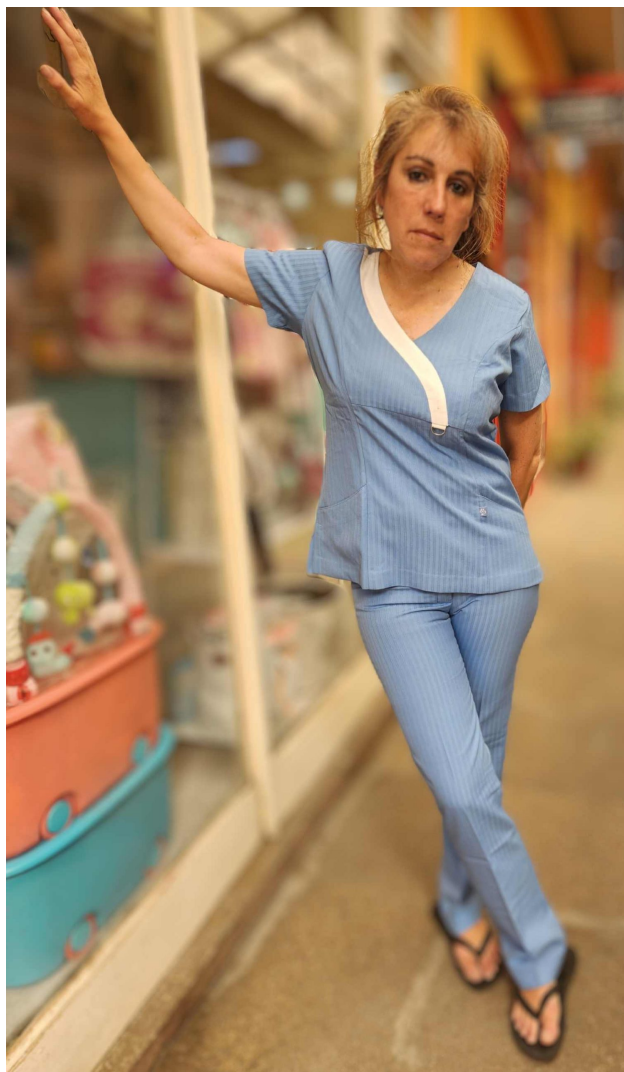

Conjunto Leyda jacinto labrado

Confeccionada en tela labrada, con sutiles líneas verticales

[Leer más](#)

Precio: ~~$52.500~~ El precio original era: $52.500. $
30.000 El precio actual es: $30.000.

Categorías: [Conjuntos dama](#), [Jacinto / Piedra / Azul rey](#), [Línea damas](#), [Tens](#)

Tags: [chaqueta dama](#), [Jacinto](#), [Tens](#)