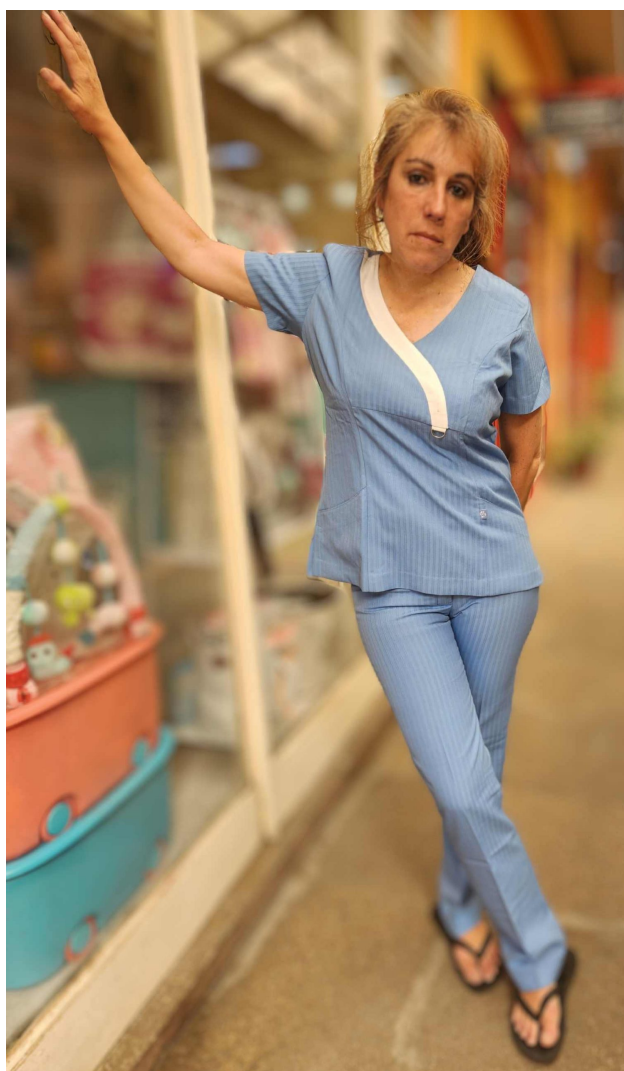

## Chaqueta Leyda azul rey lisa labrado con aplicación blanca

Confeccionada en tela labrada, con sutiles líneas verticales

[Leer más](#)

**Precio:** ~~\$27.500~~ El precio original era: ~~\$27.500.~~  
19.250El precio actual es: \$19.250.

## Chaqueta Leyda jacinto lisa labrado con aplicación blanca

Confeccionada en tela labrada, con sutiles líneas verticales

[Leer más](#)

**Precio:** ~~\$27.500~~ El precio original era: ~~\$27.500.~~  
19.250El precio actual es: \$19.250.