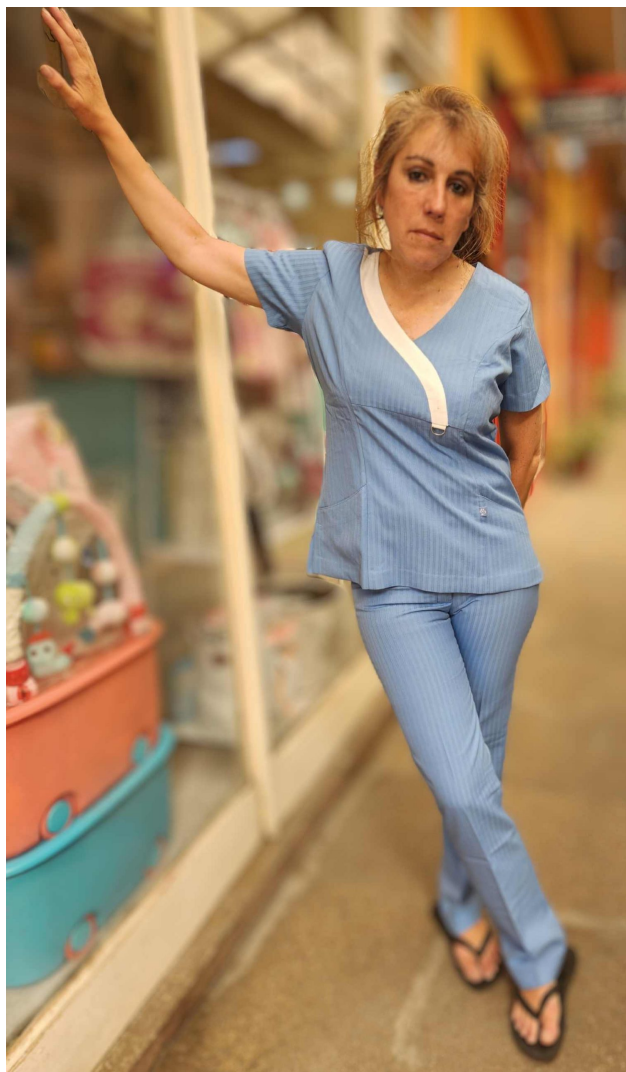

## Conjunto Leyda jacinto labrado

Confeccionada en tela labrada, con sutiles líneas verticales

[Leer más](#)

**Precio:** ~~\$52.500~~ El precio original era: ~~\$52.500.~~  
30.000El precio actual es: \$30.000.