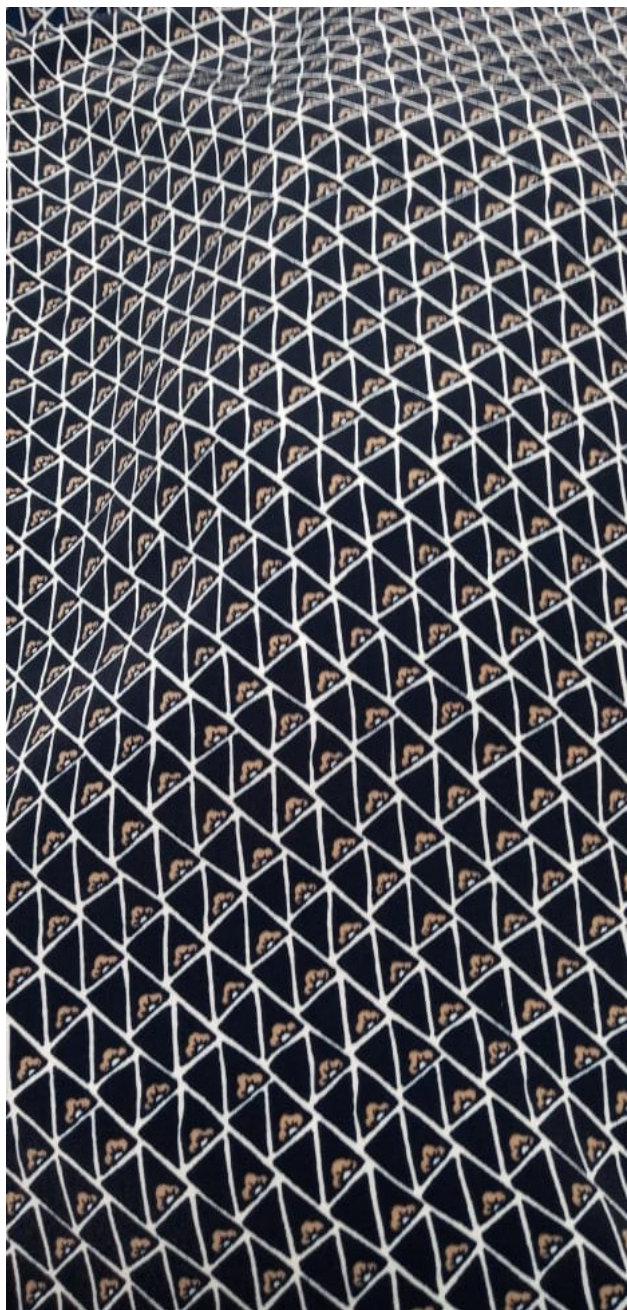

Chaqueta Paulette canesú estampado

[Leer más](#)

Precio: \$31.980

Categorías: [Azul](#), [Chaquetas y poleras](#), [Enfermera](#), [Línea damas](#)

Tags: [Azul](#), [Enfermera](#)

Chaqueta Selma azul estampada

[Leer más](#)

Precio: \$31.980

Categorías: [Azul](#), [Chaquetas y poleras](#), [Enfermera](#), [Línea damas](#)

Tags: [Azul](#), [Enfermera](#), [Vestido](#)

Chaqueta Vicky 1 estampada azul

[Leer más](#)

Precio: \$31.980

Categorías: [Azul](#), [Chaquetas y poleras](#), [Enfermera](#), [Línea damas](#)

Tags: [Azul](#), [Enfermera](#)

Seda Triangulo Seda Azul

[Leer más](#)

Precio:

Categorías: [Azul](#), [Catálogos](#), [Estampados](#)