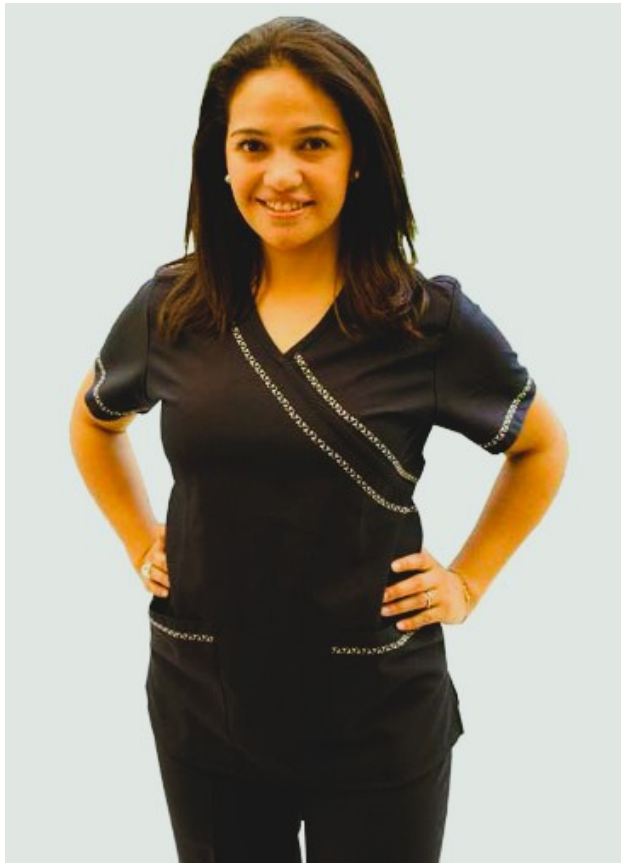

[Leer más](#)

Precio: \$35.980

Categorías: [Abrigos y chaquetas sobreponer](#), [Azul](#), [Enfermera](#), [Línea damas](#)

Chaqueta Sole azul canesú estampado

Chaqueta dama modelo Sole diversos estampados

Tags: [Azul](#), [chaqueta dama](#), [Enfermera](#)

Chaqueta Vicky 11 piedra diversos estampados

Chaqueta con adorno de metal, variedad de colores y de telas según disponibilidad. Los colores pueden variar por efectos de la luz.

[Leer más](#)

Precio: \$31.980

Categorías: [Chaquetas y poleras](#), [Jacinto / Piedra / Azul rey](#), [Línea damas](#), [Tens](#)

Tags: [chaqueta dama](#), [Jacinto](#), [Tens](#)

Chaqueta Vicky 4 azul

[Leer más](#)